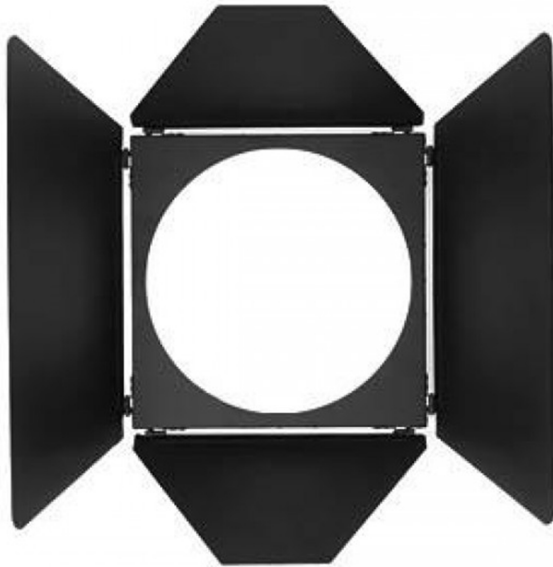

## PROFOTO BARNDOOR FOR MAGN/PUNKT/TELEZOOM REFL.

Varenummer: PROF100715

**5,400.00**

DKK ex moms

**6,750.00**

DKK incl moms